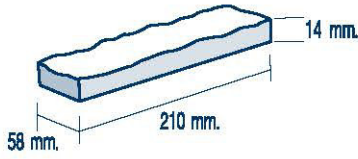

# กระเบื้องรุ่น ร็อกกี้ ROCKY

( GRANITO TILE )

บริษัท เดอะทรีทัช เอเชีย แปซิฟิก

www.treetouch.com

Line ID : @thethreetouch

Facebook : www.fb.com/thaitile

Tel : 02-379-9065-7

**ร็อกกี้** เป็นกระเบื้องลักษณะเด่นที่มีผิวหน้าที่แตกต่างกันทุกแผ่น เมื่อปูกระเบื้องจนเต็มพื้นที่แล้วจะทำให้เกิดความสวยงามแบบใกล้เคียงธรรมชาติ

WALL  
Tile

รหัส สี/คำ	ขนาด		แผ่น/ตร.ม.	บรรจุ/กล่อง
	นิ้ว	มิลลิเมตร		แผ่น
RK-508	2"X8"	58 X 210	ปูเว้นร่อง 1 ซม. = 67 แผ่น ปูชิด = 83 แผ่น	40

White Champagne (ไวท์ แชมเปญ)

Pigeon Grey (พิงเจียม เกรย์)

Black Sapphire (แบล็ค แซฟไฟร์)